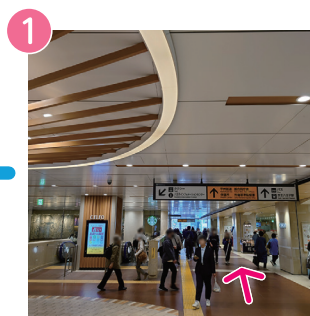

# 高架橋(マルベリーブリッジ)を通っていく場合 Bルート

3 八王子オクトーレ前で左に曲がる

2 マルベリーブリッジを直進

1 エスカレーターの方には行かず、右通路へ

4 八王子オクトーレの前を直進

5 左に曲がる

6 階段を降りる

9 左手にビオスビルが見えてくる

8 松屋を右に見ながらこの道を直進

7 降りたらUターンする